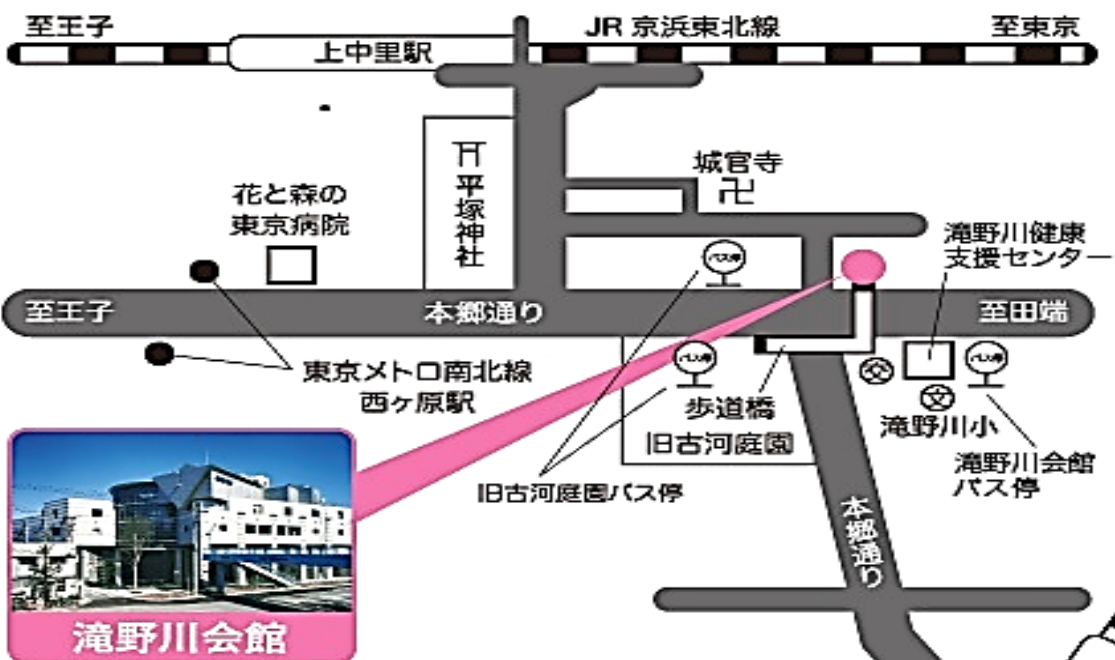

♪ 関東アコーディオン演奏交流会とは？

アコーディオンを始めて間もない方から、アコ歴うん十年のベテランの方まで、様々な形で演奏に挑み、交流を深め、学びあうためのコンクールです。

隔年で「独奏部門」と「重奏・バンド/アンサンブル・合奏部門」を行っています。今年度は「重奏・バンド/アンサンブル・合奏部門」です。「楽譜コメント」として、提出した楽譜には審査員からアドバイスなどが記入されます。また「メッセージカード」もあり、観客からは演奏団体へ感想や励ましの言葉が届くこともあります。

今年も大勢の方が出場されます。皆さん、ぜひ聞きに来て下さい・・・

お待ちしております！

特別審査員	安保 亮 (音楽プロデューサー)
審査員	大田 智美 加藤 かなこ (調整中) 川口 裕志
	佐藤 芳明 柴崎 和圭 松永 勇次

(敬称略、五十音順)

- JR京浜東北線上中里駅東口下車 徒歩7分
- JR山手線駒込駅北口下車 徒歩10分
- 東京メトロ地下鉄南北線 西ヶ原駅下車 徒歩7分
- Kバス(コミュニティバス) 王子・駒込ルート⑩⑪旧古河庭園 徒歩1分
田端循環ルート⑫滝野川会館 徒歩1分